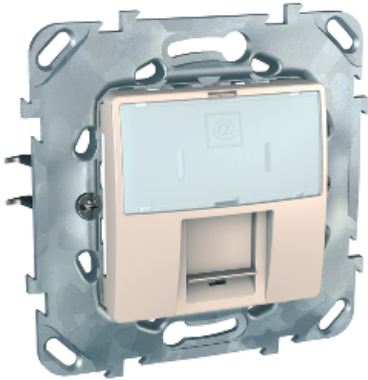

Спецификация на продукт

Характеристики

MGU50.411.25Z

Unica - 1 RJ45 излаз (S-One) - 2 m - Cat.5e,
UTP - слонова кост

Заглавна страница

Обхват	Unica
Име	Unica (standard aesthetic)
Тип продукт или компонент	RJ45 конектор
Представяне на устройството	Механизъм с фиксираща рамка
Цветови нюанс	Слонова кост (RAL 9010)
Тип комуникационна розетка	RJ45 8 5e < 155 MHz
Предоставено оборудване	Държач за етикет Защитен клапан

Допълнителни устройства

Вид комуникационна мрежа	1000BASE-T
Протокол на комуникационния порт	ATM 155 Mbps
Брой модули	2 модула
Номер на контактен излаз	1
Тип отпечатък	Infraplus
Тип конектор	S-One
Тип екраниране на кабела	U/UTP
Организация на проводник	Неекранирана усукана двойка
Свързване - клеморед	C натиск
Начин на монтаж	Удължени щипки
Начин на инсталация	Прав
Материал	ASA + PC: Механичен капак Zamak: C фиксираща рамка
Дълбочина	36 mm
Широчина	70,9 mm
Височина	70,9 mm
Дълбочина на свързване	25 mm